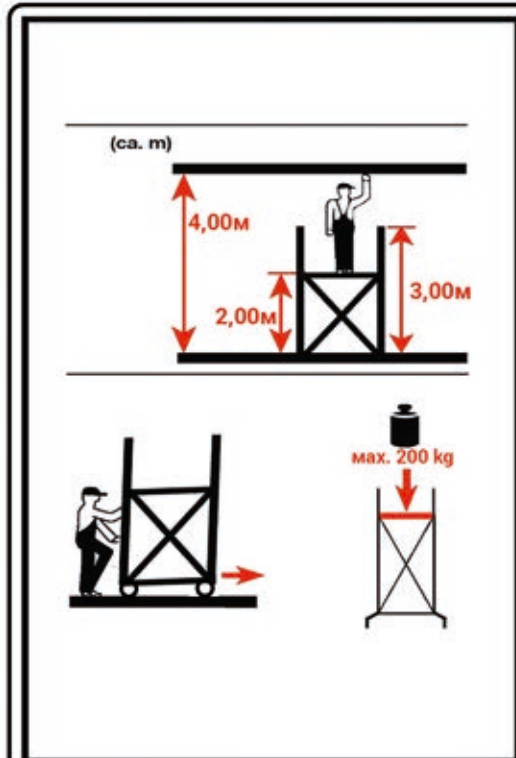

ARON BG

Арон България ЕАД

- Бързи връзки с автоматично заключване.
- Монтаж от един работник.
- 4бр Колела

BG Алуминиево скеле AS5000

DE Aluminiumgerüst
GB Aluminium Scaffold
TR Alüminyum iskele

Съдържание:

- 1бр - базова рамка
- 2бр - рамка 1м
- 1бр - диагонална опора
- 3бр - хоризонтална опора
- 1бр - платформа
- 5бр - заключващ щифт
- 4бр - колела
- 4бр - болт-ръкохватка

1. Поставете колелата в основната рамка
2. Монтирайте болта-ръкохватка така че да се захване за колелата
3. Разгънете основата и застопорете механизма (с щифт)
4. Поставете хоризонтална опора на едно от първите стъпала на рамката
5. Монтирайте двете рамки 1м
6. Поставете щифт в отвора на рамките
7. Сложете диагонала на първото стъпало на една от рамките 1м
8. Сложете платформата на желаната височина и хоризонталите като парапет

Ref.	m	m	H x L x P m	m	kg	m ³	
AS5000	3.20	2.20	3.20x1.50x1.35	4	60	0.70	3800225494298

1. Запазваме правото да правим технически промени и не поемаме отговорност за печатни грешки
2. Аксесоари и работни инструменти не са включени в комплекта
3. Повредени скелета трябва да се преахнати от употреба незабавно.
4. Не поемаме отговорност при неправилно ползване
5. Ползвайте само оригинални аксесоари АронБГ