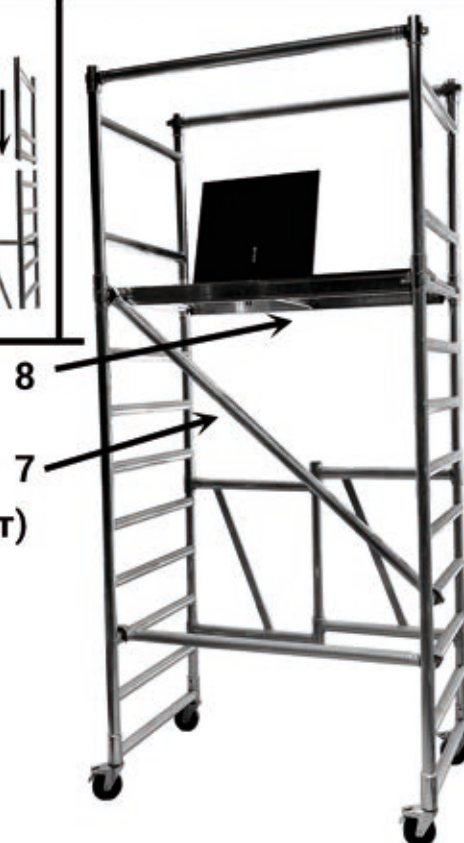

ARON BG

Арон България ЕАД

- Бързи връзки с автоматично заключване.
- Монтаж от един работник.
- 4бр Колела

BG Алуминиево скеле AS5000

DE Aluminiumgerüst
GB Aluminium Scaffold
TR Alüminyum iskele

Съдържание:

- 1бр - базова рамка
- 2бр - рамка 1м
- 1бр - диагонална опора
- 3бр - хоризонтална опора
- 1бр - платформа
- 5бр - заключващ щифт
- 4бр - колела
- 4бр - болт-ръкохватка

1. Поставете колелата в основната рамка
2. Монтирайте болта-ръкохватка така че да се захване за колелата
3. Разгънете основата и застопорете механизма (с щифт)
4. Поставете хоризонтална опора на едно от първите стъпала на рамката
5. Монтирайте двете рамки 1м
6. Поставете щифт в отвора на рамките
7. Сложете диагонала на първото стъпало на една от рамките 1м
8. Сложете платформата на желаната височина и хоризонталите като парапет