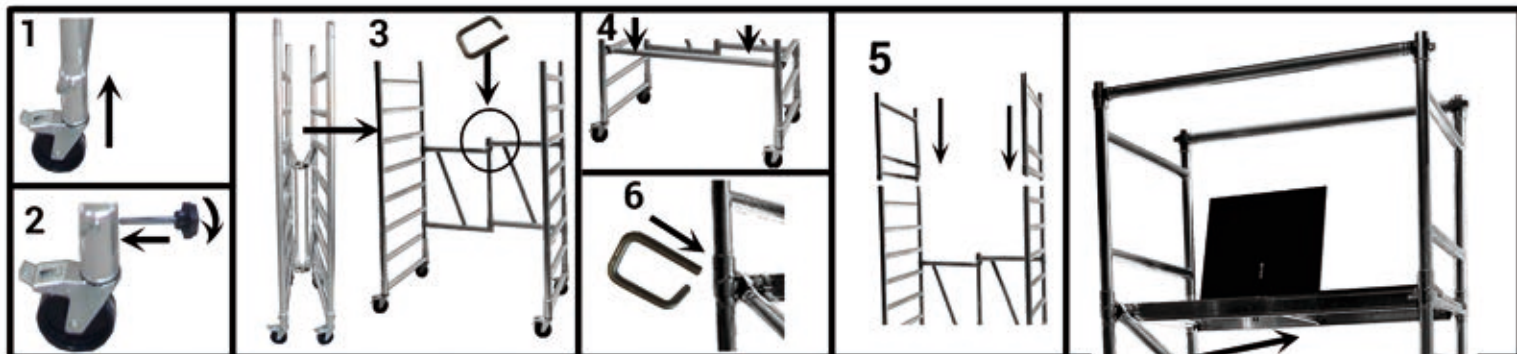

ARON BG

Арон България ЕАД

- Бързи връзки с автоматично заключване.
- Монтаж от един работник.
- 4бр Колела

BG Алуминиево скеле AS5000

DE Aluminiumgerüst
GB Aluminium Scaffold
TR Alüminyum iskele

Съдържание:

- 1бр - базова рамка
- 2бр - рамка 1м
- 1бр - диагонална опора
- 3бр - хоризонтална опора
- 1бр - платформа
- 5бр - заключващ щифт
- 4бр - колела
- 4бр - болт-ръкохватка

1. Поставете колелата в основната рамка
2. Монтирайте болта-ръкохватка така че да се захване за колелата
3. Разгънете основата и застопорете механизма (с щифт)
4. Поставете хоризонтална опора на едно от първите стъпала на рамката
5. Монтирайте двете рамки 1м
6. Поставете щифт в отвора на рамките
7. Сложете диагонала на първото стъпало на една от рамките 1м
8. Сложете платформата на желаната височина и хоризонталите като парапет