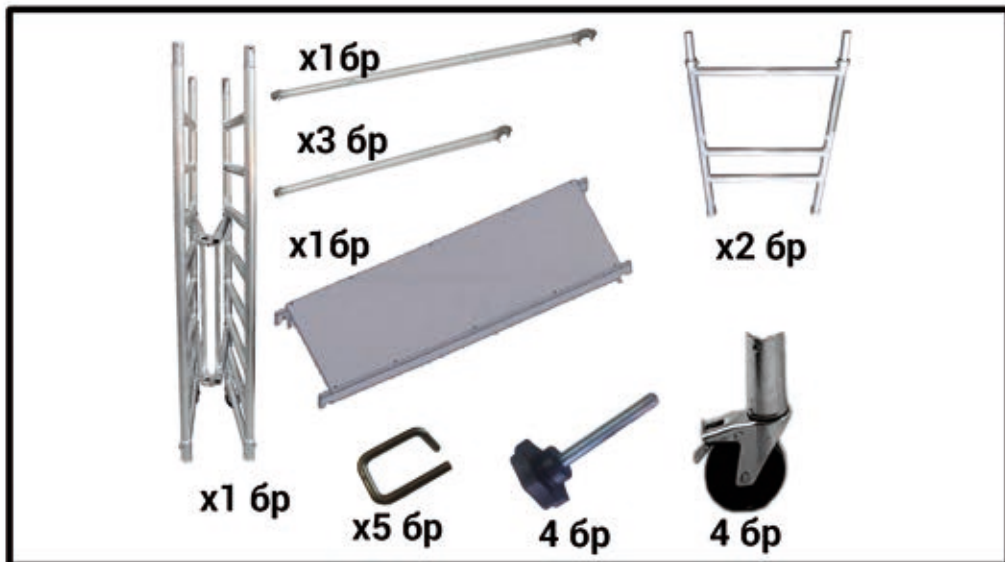

ARON BG

Арон България ЕАД

- Бързи връзки с автоматично заключване.
- Монтаж от един работник.
- 4бр Колела

BG Алуминиево скеле AS5000

DE Aluminiumgerüst
GB Aluminium Scaffold
TR Alüminyum iskele

Съдържание:

- 1бр - базова рамка
- 2бр - рамка 1м
- 1бр - диагонална опора
- 3бр - хоризонтална опора
- 1бр - платформа
- 5бр - заключващ щифт
- 4бр - колела
- 4бр - болт-ръкохватка

1. Поставете колелата в основната рамка
2. Монтирайте болта-ръкохватка така че да се захване за колелата
3. Разгънете основата и застопорете механизма (с щифт)
4. Поставете хоризонтална опора на едно от първите стъпала на рамката
5. Монтирайте двете рамки 1м
6. Поставете щифт в отвора на рамките
7. Сложете диагонала на първото стъпало на една от рамките 1м
8. Сложете платформата на желаната височина и хоризонталите като парапет