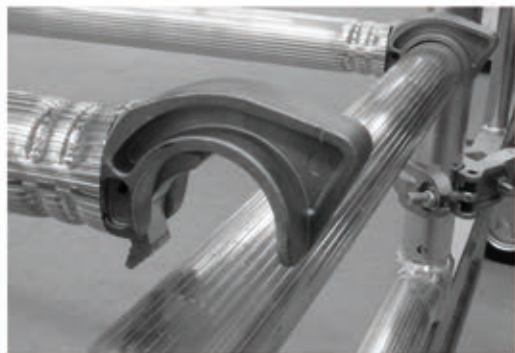

ARON BG

Арон България ЕАД

- Бързи връзки с автоматично заключване.
- Монтаж от един работник.
- 4бр Колела

BG Алуминиево скеле AS5000

DE Aluminiumgerüst
GB Aluminium Scaffold
TR Alüminyum iskele

Съдържание:

- 1бр - базова рамка
- 2бр - рамка 1м
- 1бр - диагонална опора
- 3бр - хоризонтална опора
- 1бр - платформа
- 5бр - заключващ щифт
- 4бр - колела
- 4бр - болт-ръкохватка

1. Поставете колелата в основната рамка
2. Монтирайте болта-ръкохватка така че да се захване за колелата
3. Разгънете основата и застопорете механизма (с щифт)
4. Поставете хоризонтална опора на едно от първите стъпала на рамката
5. Монтирайте двете рамки 1м
6. Поставете щифт в отвора на рамките
7. Сложете диагонала на първото стъпало на една от рамките 1м
8. Сложете платформата на желаната височина и хоризонталите като парапет