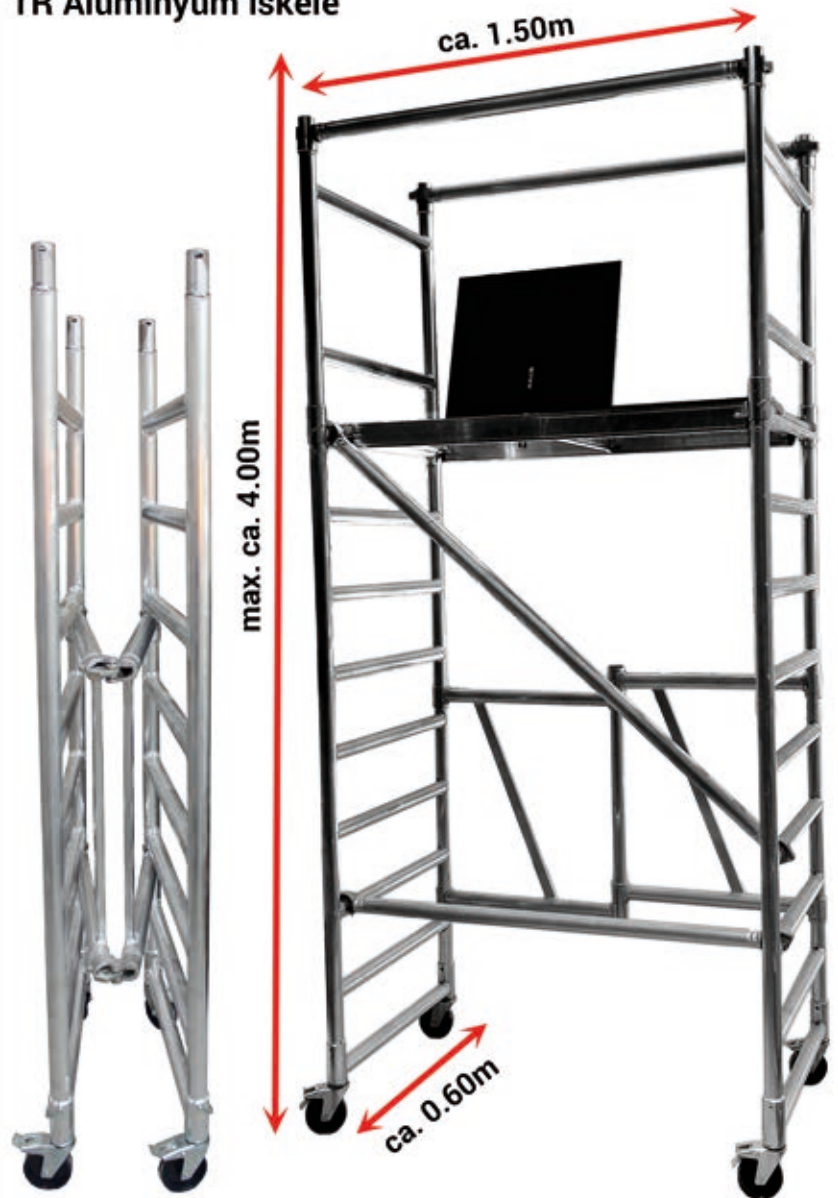

ARON BG

Арон България ЕАД

- Бързи връзки с автоматично заключване.
- Монтаж от един работник.
- 4бр Колела

BG Алуминиево скеле AS5000

DE Aluminiumgerüst
GB Aluminium Scaffold
TR Alüminyum iskele

Съдържание:

- 1бр - базова рамка
- 2бр - рамка 1м
- 1бр - диагонална опора
- 3бр - хоризонтална опора
- 1бр - платформа
- 5бр - заключващ щифт
- 4бр - колела
- 4бр - болт-ръкохватка

1. Поставете колелата в основната рамка
2. Монтирайте болта-ръкохватка така че да се захване за колелата
3. Разгънете основата и застопорете механизма (с щифт)
4. Поставете хоризонтална опора на едно от първите стъпала на рамката
5. Монтирайте двете рамки 1м
6. Поставете щифт в отвора на рамките
7. Сложете диагонала на първото стъпало на една от рамките 1м
8. Сложете платформата на желаната височина и хоризонталите като парапет